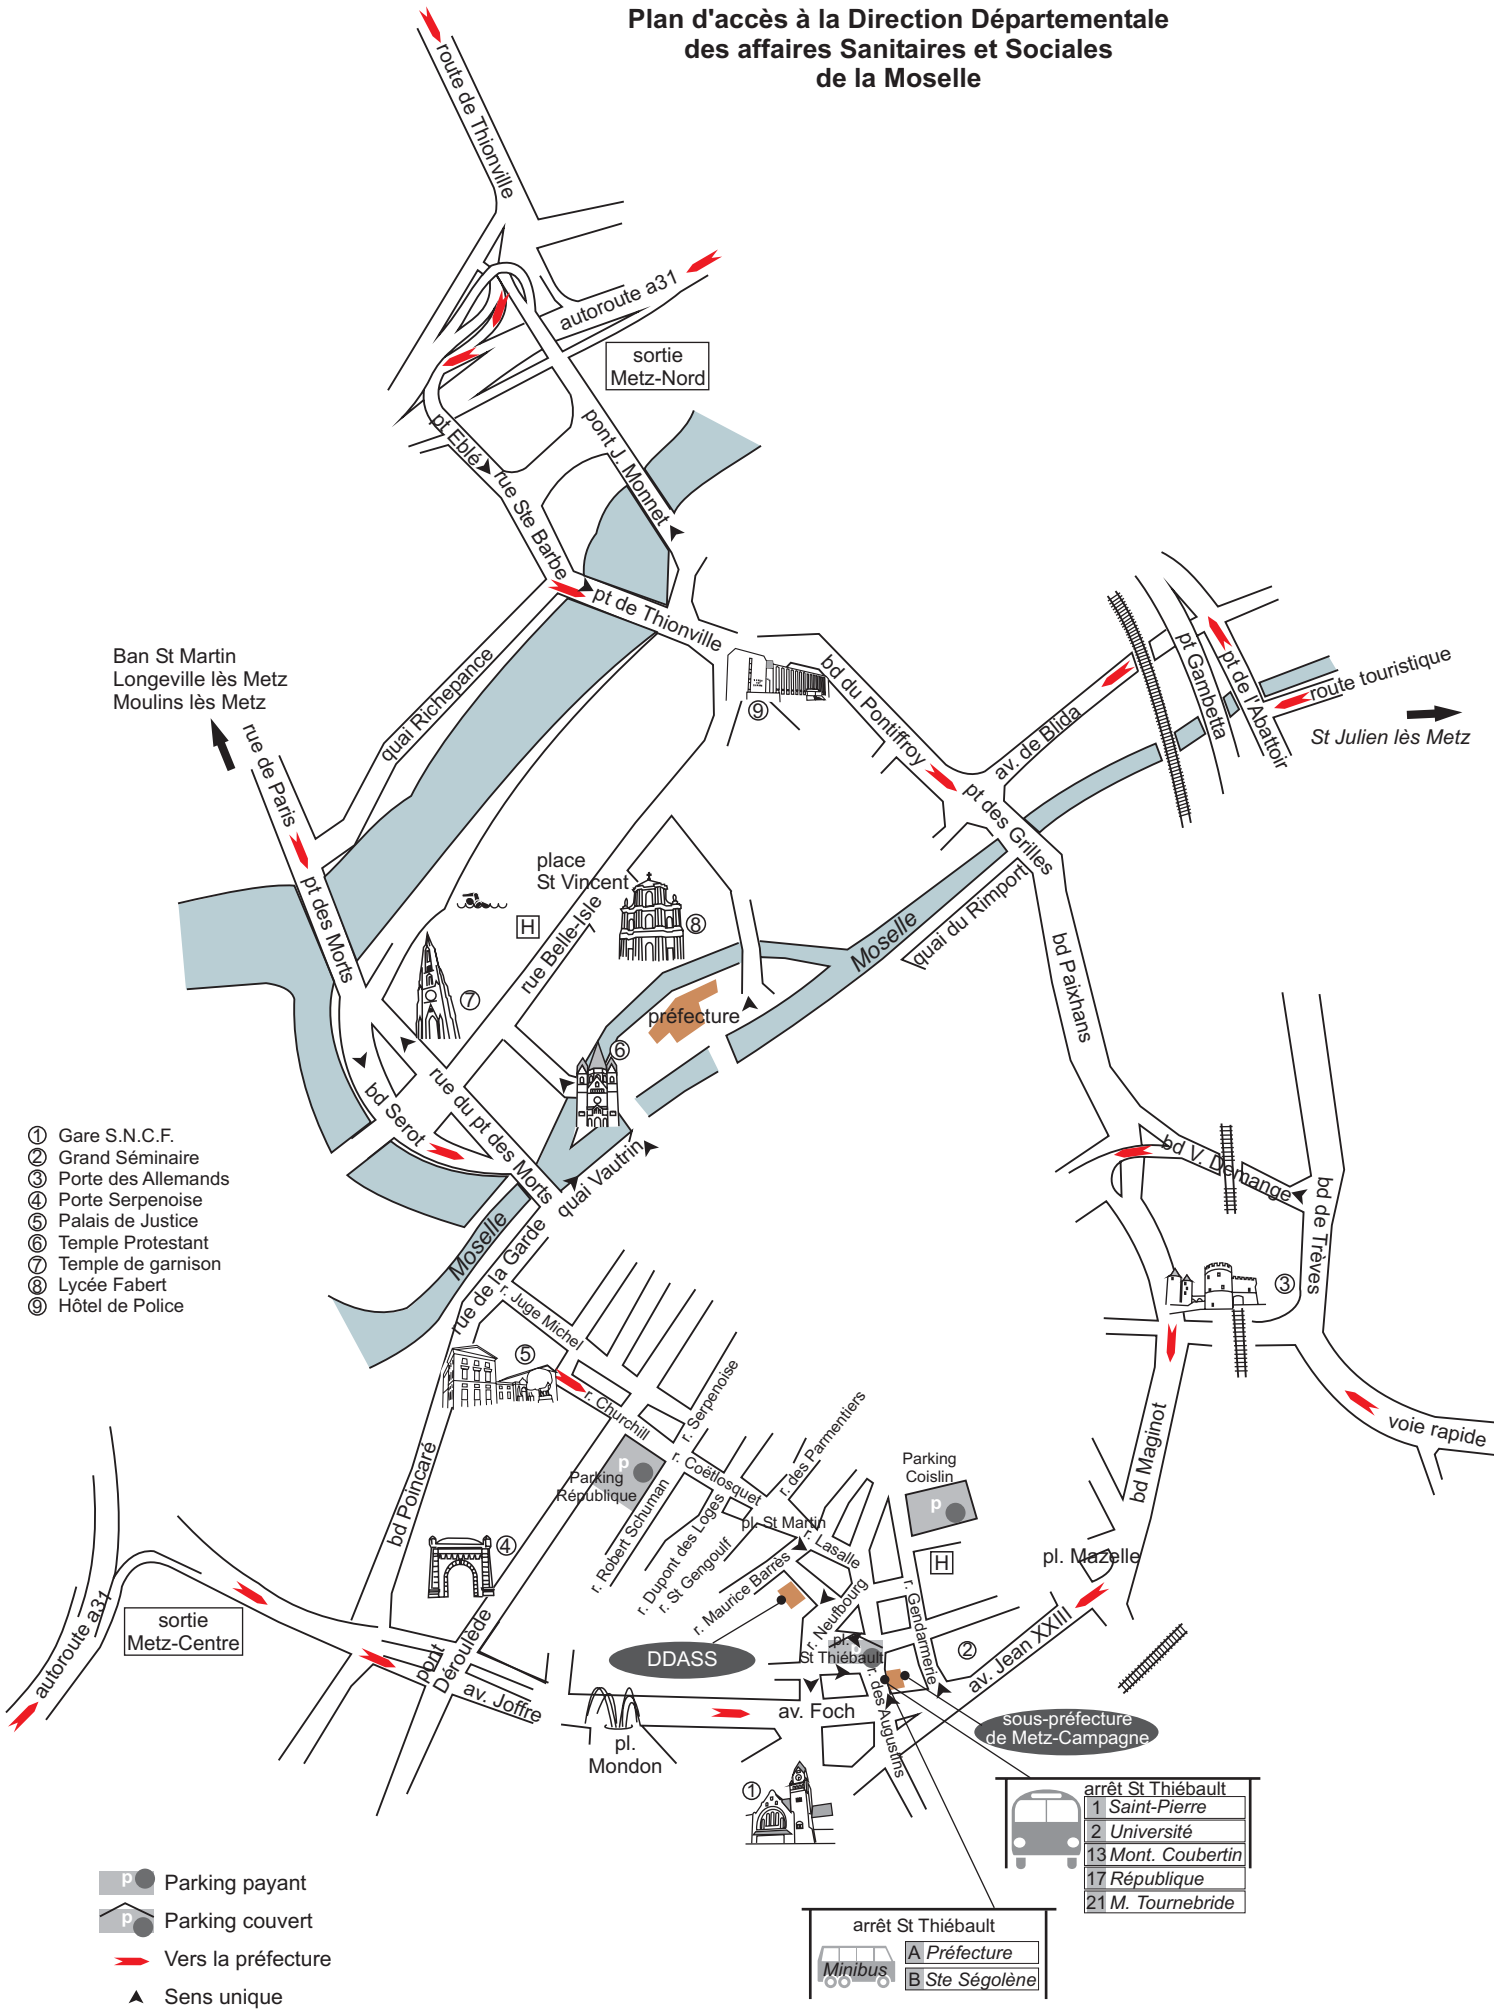

Plan d'accès à la Direction Départementale des affaires Sanitaires et Sociales de la Moselle

- ① Gare S.N.C.F.
- ② Grand Séminaire
- ③ Porte des Allemands
- ④ Porte Serpenoise
- ⑤ Palais de Justice
- ⑥ Temple Protestant
- ⑦ Temple de garnison
- ⑧ Lycée Fabert
- ⑨ Hôtel de Police

- Parking payant
- Parking couvert
- Vers la préfecture
- Sens unique

arrêt St Thiébault	
1	Saint-Pierre
2	Université
13	Mont. Coubertin
17	République
21	M. Tournebride

arrêt St Thiébault	
	A Préfecture
	B Ste Ségolène